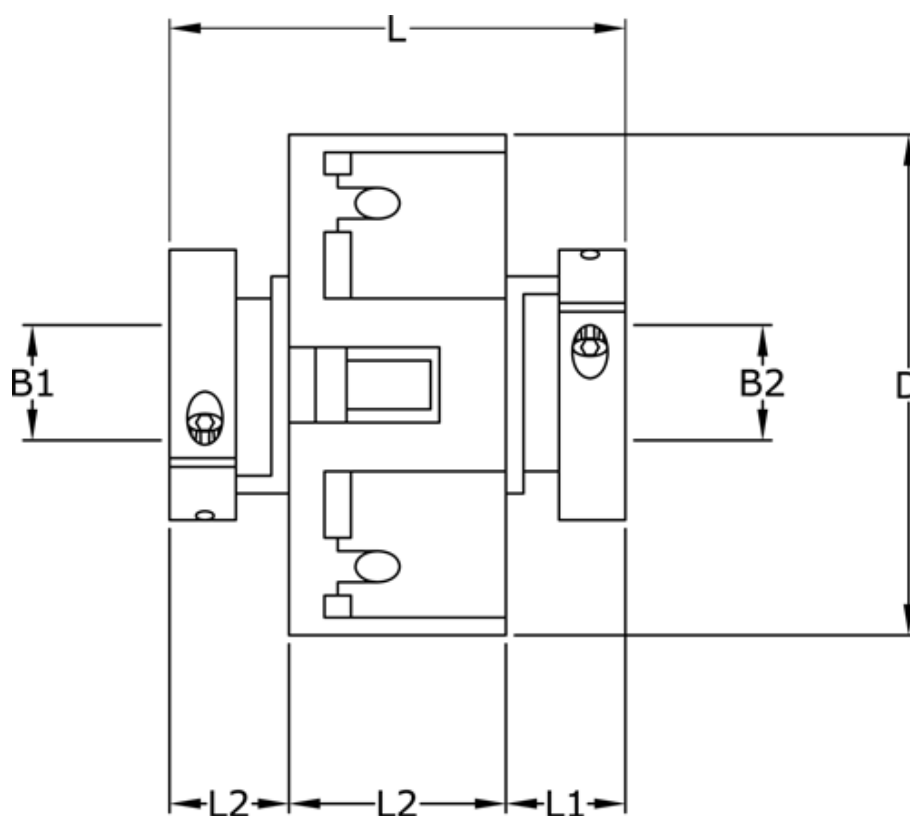

Varenummer: 3322205412828
Beskrivelse: Uni-Lat kobling str. 205.41.28.28
med klemnav, boring 8/8 mm

Mål

B1	= 8
B2	= 8
D	= 41
L	= 38.1
L1	= 13.5
L2	= 11.2
Skrue	= M4